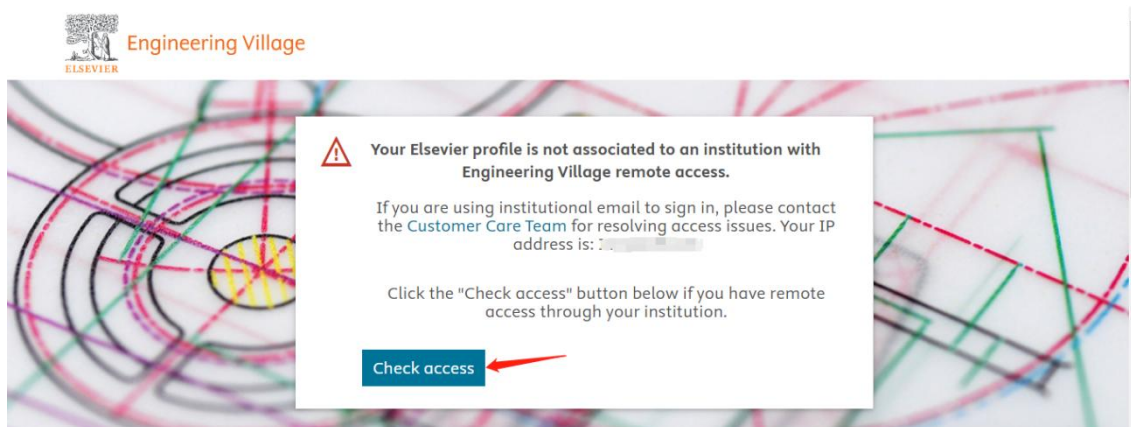

校外通过 CARS1 方式访问 EV Compendex

1. 打开 EV Compendex 网址 <https://www.engineeringvillage.com/>，点击“Check access”按钮

2. 在输入框中输入本校名称，点击下方出现的完整校名，再完成确认，转到学校统一身份认证系统

3. 在学校统一认证界面中输入学工号、密码、验证码后点击登录（若已登录此步会自动省略），登录成功后在“[Our Identity Provider](#)”网页点击“同意”