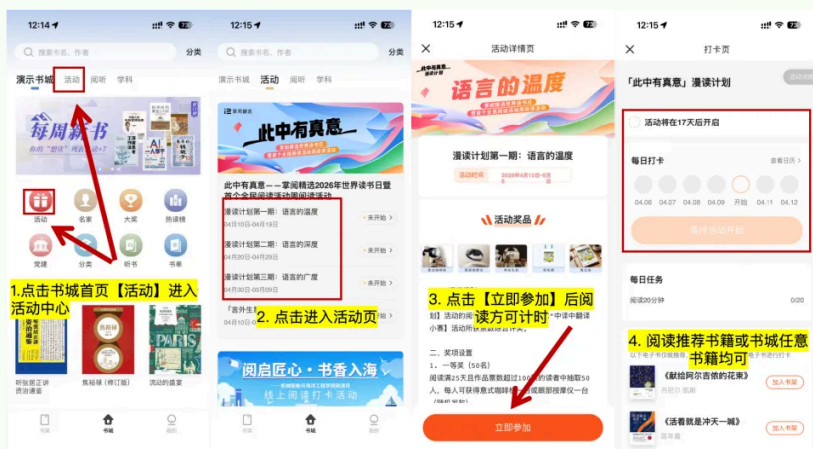

第一步：进入掌阅精选书城

长按识别下方二维码，输入“上海海事大学”后即可进入专属书城。

第二步：登录认证

点击【我的】-【登录】，输入“手机号+验证码”后授权地理位置，即可开启免费在线阅读。

1、输入“手机号+验证码”进行登录

2、授权地理位置

活动一：「此中有真意」漫读计划

活动二：「言外生意」中译中翻译小赛