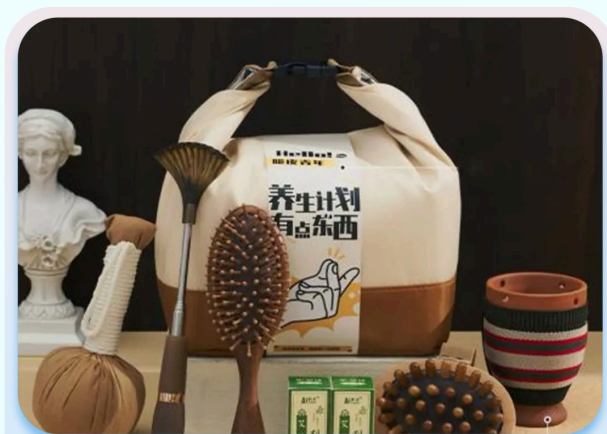

- ◆ 所获票数超过50票的读者可参与最终评奖，活动期间每人每天可投票五次，每次最多选择一个选项；
- ◆ 所提交内容及个人信息，默认授权掌阅精选用于本次活动的宣传推广。

奖项设置

全国奖

(全国奖在全国参与读者中进行评奖)

一等奖 50名

在阅读满**25天**且作品票数**超过100票**的读者中抽取，每人可获得**意式咖啡机一台或**

眼部按摩仪一台（随机发放）。

意式咖啡机

眼部按摩仪

二等奖 100名

在阅读满**15天**且作品票数**超过80票**的读者中抽取，每人可获得**养生礼包**一份。

养生礼包

三等奖 300 名

在阅读满**10天**且作品票数**超过50票**的读者中抽取，每人可获得**掌阅精选定制帆布袋**或**定制笔记本一份**（随机发放）。

帆布袋

笔记本